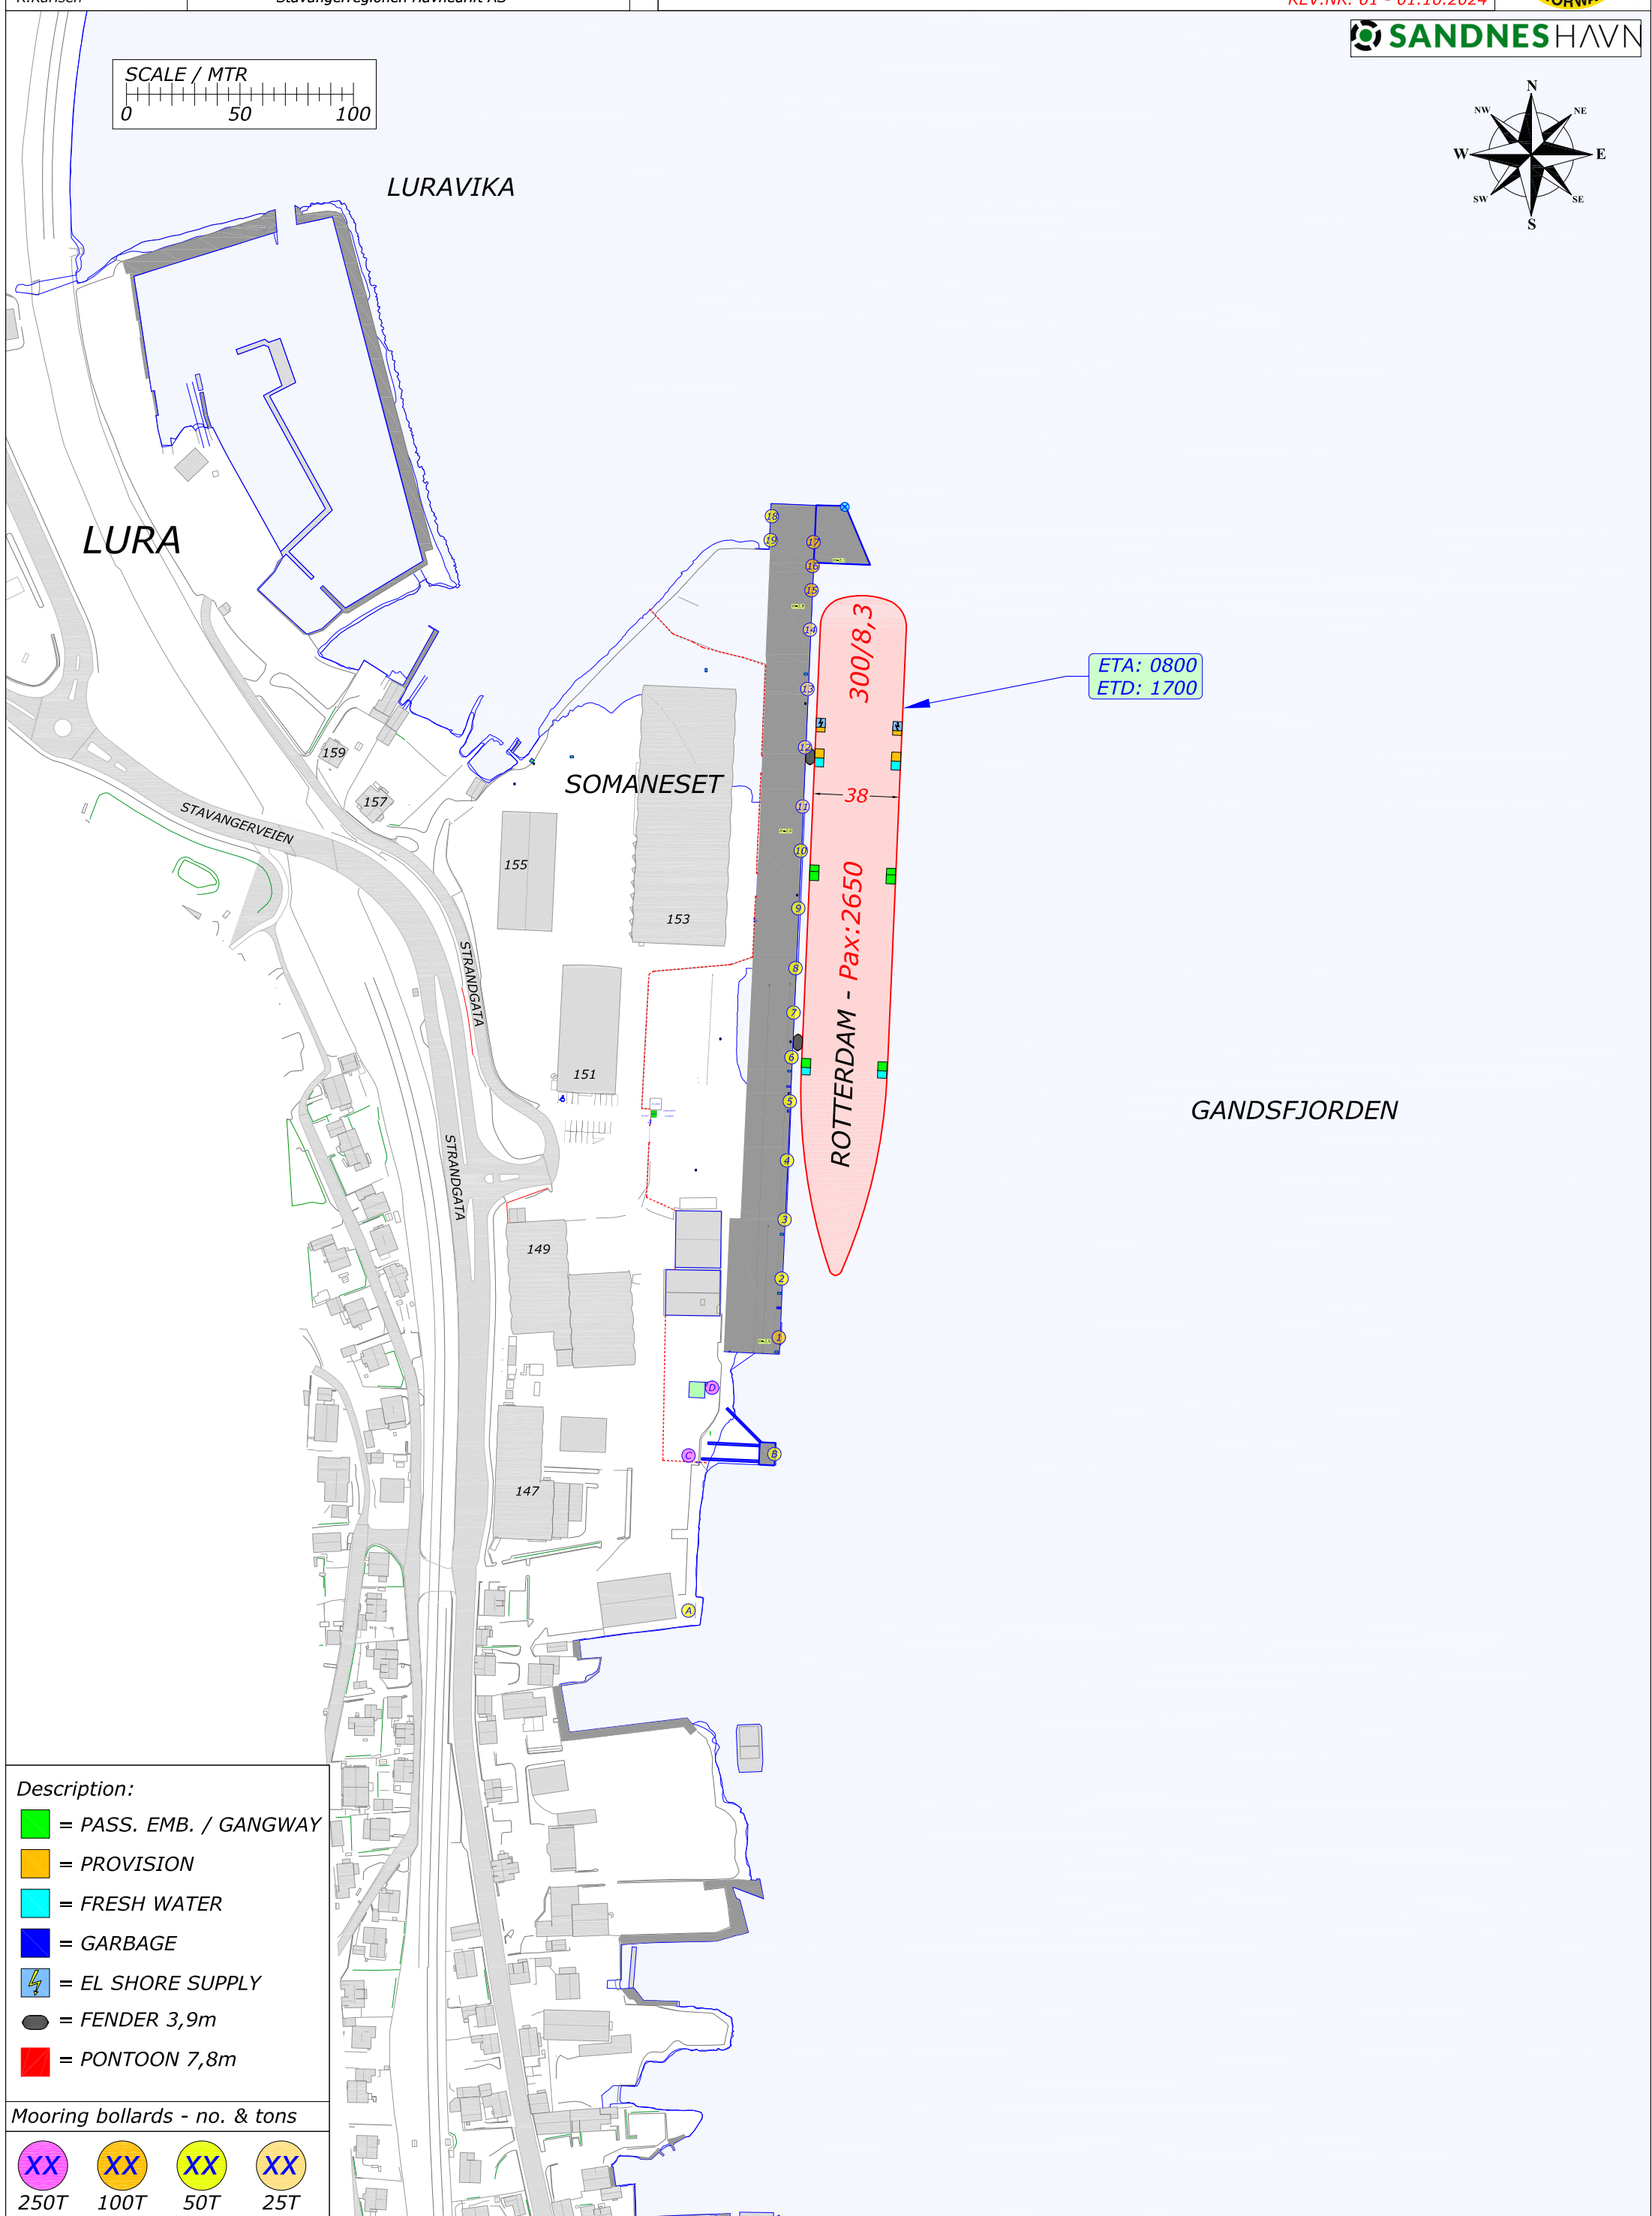

ETA: 0900
ETD: 1700

ETA: 1200
ETD: 1900

IONA - Pax: 6509

SERRENISSIMA
87/5.0 Pax: 100

VÅGEN

344/8,8

- Description:**
- = PASS. EMB. / GANGWAY
 - = PROVISION
 - = FRESH WATER
 - = GARBAGE
 - ⚡ = EL SHORE SUPPLY
 - = FENDER 3,9m
 - = PONTOON 7,8m

- Mooring bollards - no. & tons**
- XX 200T
 - XX 100T
 - XX 50T
 - XX UDEF

- Description:**
- = PASS. EMB. / GANGWAY
 - = PROVISION
 - = FRESH WATER
 - = GARBAGE
 - ⚡ = EL SHORE SUPPLY
 - = FENDER 3,9m
 - = PONTOON 7,8m

Mooring bollards - no. & tons

- XX 250T
- XX 100T
- XX 50T
- XX 25T